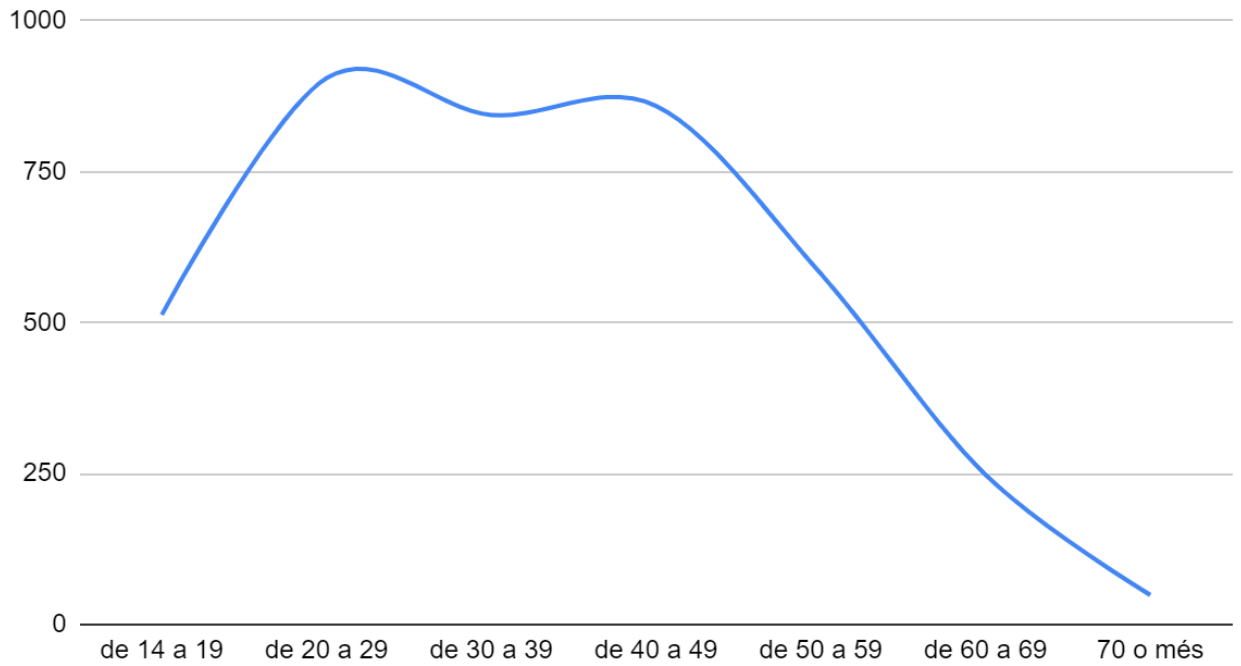

EOI PALMA EN XIFRES

2023/2024

(01/11/23)

10	IDIOMES IMPARTITS	5	EDIFICIS
189	GRUPS OFICIALS	49	AULES
25	DELS QUALS SEMIPRESENCIALS	2616	SEGUIDORS INSTAGRAM
14	CURSOS ESPECÍFICS	10012	DOCUMENTS AL CATÀLEG DE LA BIBLIOTECA
16	CURSOS DISTÀNCIA	6676	SOCIS BIBLIOTECA
3998	ALUMNES OFICIALS	1600	PRÉSTECES BIBLIOTECA CURS 22/23
1381	ALUMNES EOIES 22/23	1285	RENOVACIONS BIBLIOTECA CURS 22/23
509	ALUMNES DISTÀNCIA	406	SOCIS ACTIUS BIBLIOTECA CURS 22/23
1214	ALUMNES LLIURES CURS 22/23	13571	COMPTES @EOIPALMA.COM
190	ALUMNES ESPECÍFICS	186	CLASSROOMS ACTIUS
7292	TOTAL MATRÍCULES	2649	EMAILS*
1736	CERTIFICATS EXPEDITS CURS 22/23	241	PUBLICACIONS CLASSROOM*
81	PROFESSORS	2836	ARXIUS DIARIS COMPARTITS*
14	PERSONAL NO DOCENT		* mitjana diària oct 2023

edat mitjana alumnes oficials 23/24

37,70

EDAT ALUMNAT OFICIAL 23/24

2023/24 SEXE ALUMNAT OFICIAL

NACIONALITATS 2023/2024

Nombre de nacionalitats diferents	Alumnat amb nacionalitat no espanyola
79	873 (20,8%)