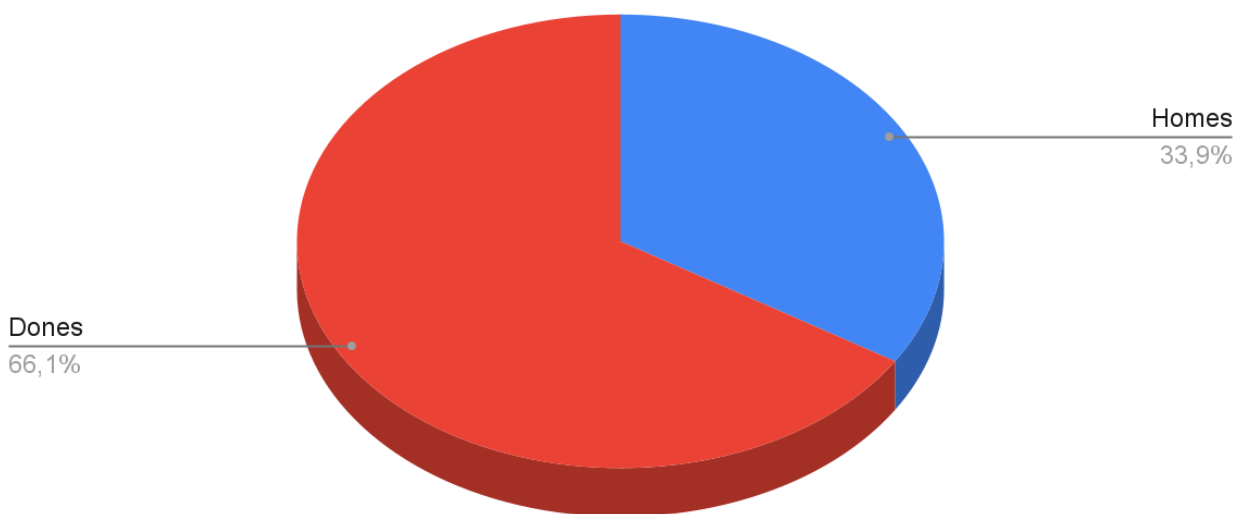

EOI PALMA EN XIFRES

2023/2024

(01/11/23)

10	IDIOMES IMPARTITS	5	EDIFICIS
189	GRUPS OFICIALS	49	AULES
25	DELS QUALS SEMIPRESENCIALS	2616	SEGUIDORS INSTAGRAM
14	CURSOS ESPECÍFICS	10012	DOCUMENTS AL CATÀLEG DE LA BIBLIOTECA
16	CURSOS DISTÀNCIA	6676	SOCIS BIBLIOTECA
3998	ALUMNES OFICIALS	1600	PRÉSTECES BIBLIOTECA CURS 22/23
1381	ALUMNES EOIES 22/23	1285	RENOVACIONS BIBLIOTECA CURS 22/23
509	ALUMNES DISTÀNCIA	406	SOCIS ACTIUS BIBLIOTECA CURS 22/23
1214	ALUMNES LLIURES CURS 22/23	13571	COMPTES @EOIPALMA.COM
190	ALUMNES ESPECÍFICS	186	CLASSROOMS ACTIUS
7292	TOTAL MATRÍCULES	2649	EMAILS*
1736	CERTIFICATS EXPEDITS CURS 22/23	241	PUBLICACIONS CLASSROOM*
81	PROFESSORS	2836	ARXIUS DIARIS COMPARTITS*
14	PERSONAL NO DOCENT		* mitjana diària oct 2023

edat mitjana alumnes oficials 23/24

37,70

EDAT ALUMNAT OFICIAL 23/24

2023/24 SEXE ALUMNAT OFICIAL

NACIONALITATS 2023/2024

Nombre de nacionalitats diferents	Alumnat amb nacionalitat no espanyola
79	873 (20,8%)