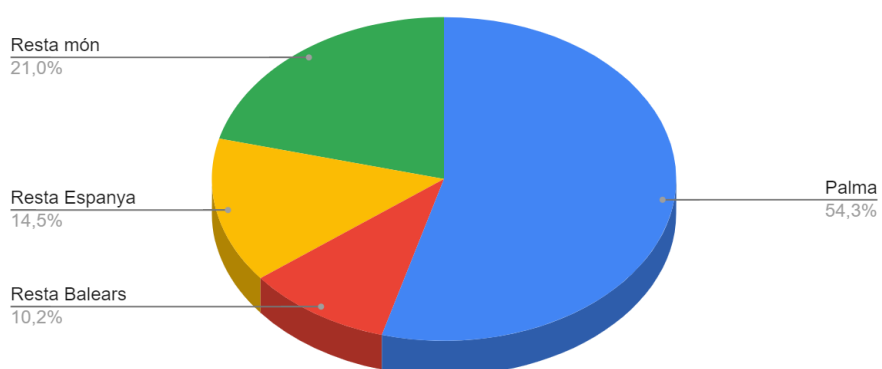

Lloc naixement oficials 22/23		%
Palma	2260	54,3
Resta Balears	424	10,2
Resta Espanya	604	14,5
Resta món	873	21,0

Lloc naixement alumant oficial i específic 2023/24

població residència oficials 2022/23		%
Palma	3036	77,6
Resta Balears	873	22,3
Resta Espanya	5*	0,1

(*Albacete, Alacant (2), Almeria, Castro Urdiales)