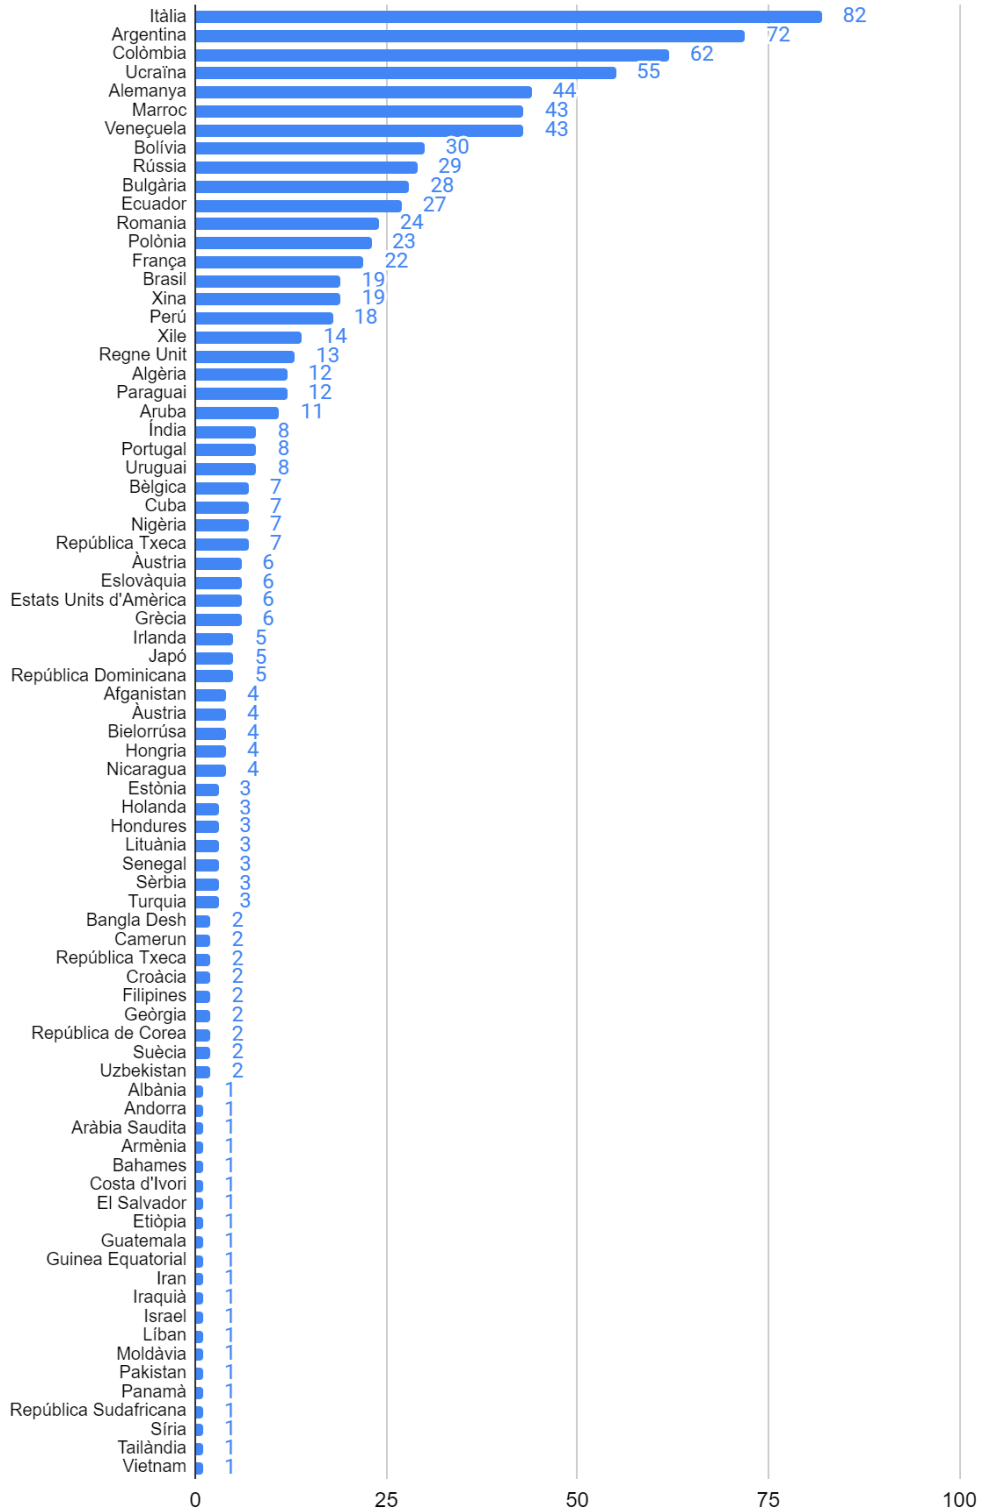

EOI PALMA EN XIFRES

2023/2024

(01/11/23)

10	IDIOMES IMPARTITS	5	EDIFICIS
189	GRUPS OFICIALS	49	AULES
25	DELS QUALS SEMIPRESENCIALS	2616	SEGUIDORS INSTAGRAM
14	CURSOS ESPECÍFICS	10012	DOCUMENTS AL CATÀLEG DE LA BIBLIOTECA
16	CURSOS DISTÀNCIA	6676	SOCIS BIBLIOTECA
3998	ALUMNES OFICIALS	1600	PRÉSTECES BIBLIOTECA CURS 22/23
1381	ALUMNES EOIES 22/23	1285	RENOVACIONS BIBLIOTECA CURS 22/23
509	ALUMNES DISTÀNCIA	406	SOCIS ACTIUS BIBLIOTECA CURS 22/23
1214	ALUMNES LLIURES CURS 22/23	13571	COMPTES @EOIPALMA.COM
190	ALUMNES ESPECÍFICS	186	CLASSROOMS ACTIUS
7292	TOTAL MATRÍCULES	2649	EMAILS*
1736	CERTIFICATS EXPEDITS CURS 22/23	241	PUBLICACIONS CLASSROOM*
81	PROFESSORS	2836	ARXIUS DIARIS COMPARTITS*
14	PERSONAL NO DOCENT		* mitjana diària oct 2023

edat mitjana alumnes oficials 23/24

37,70

EDAT ALUMNAT OFICIAL 23/24

2023/24 SEXE ALUMNAT OFICIAL

NACIONALITATS 2023/2024

Nombre de nacionalitats diferents	Alumnat amb nacionalitat no espanyola
79	873 (20,8%)

2023/24 ALUMNAT OFICIAL PER NACIONALITAT

Lloc naixement oficials 22/23		%
Palma	2260	54,3
Resta Balears	424	10,2
Resta Espanya	604	14,5
Resta món	873	21,0

Lloc naixement alumant oficial i específic 2023/24