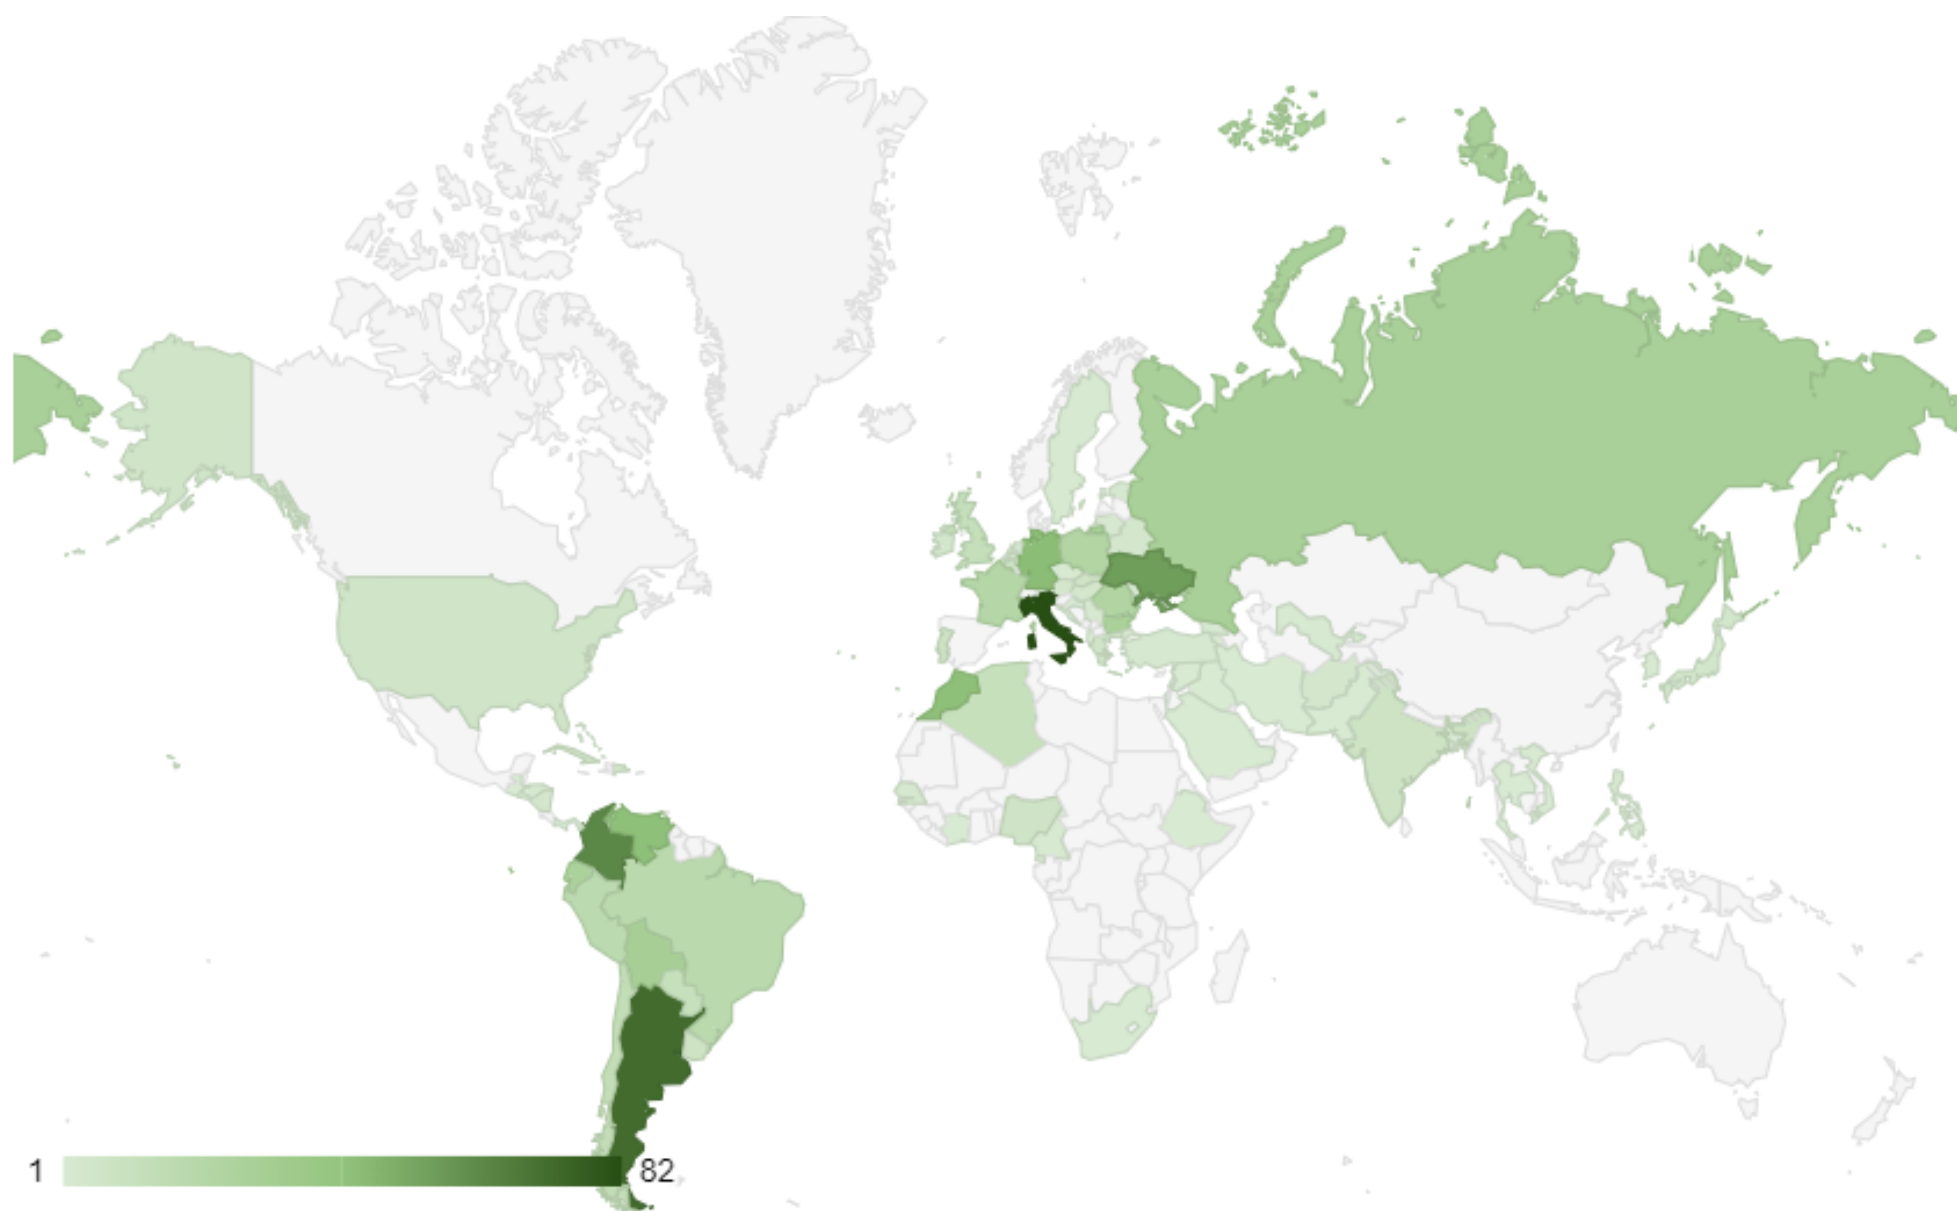

EOI PALMA EN XIFRES

2023/2024

(01/11/23)

10	IDIOMES IMPARTITS	5	EDIFICIS
189	GRUPS OFICIALS	49	AULES
25	DELS QUALS SEMIPRESENCIALS	2616	SEGUIDORS INSTAGRAM
14	CURSOS ESPECÍFICS	10012	DOCUMENTS AL CATÀLEG DE LA BIBLIOTECA
16	CURSOS DISTÀNCIA	6676	SOCIS BIBLIOTECA
3998	ALUMNES OFICIALS	1600	PRÉSTECES BIBLIOTECA CURS 22/23
1381	ALUMNES EOIES 22/23	1285	RENOVACIONS BIBLIOTECA CURS 22/23
509	ALUMNES DISTÀNCIA	406	SOCIS ACTIUS BIBLIOTECA CURS 22/23
1214	ALUMNES LLIURES CURS 22/23	13571	COMPTES @EOIPALMA.COM
190	ALUMNES ESPECÍFICS	186	CLASSROOMS ACTIUS
7292	TOTAL MATRÍCULES	2649	EMAILS*
1736	CERTIFICATS EXPEDITS CURS 22/23	241	PUBLICACIONS CLASSROOM*
81	PROFESSORS	2836	ARXIUS DIARIS COMPARTITS*
14	PERSONAL NO DOCENT		* mitjana diària oct 2023

edat mitjana alumnes oficials 23/24

37,70

EDAT ALUMNAT OFICIAL 23/24

2023/24 SEXE ALUMNAT OFICIAL

NACIONALITATS 2023/2024

Nombre de nacionalitats diferents	Alumnat amb nacionalitat no espanyola
79	873 (20,8%)

2023/24 ALUMNAT OFICIAL PER NACIONALITAT

Lloc naixement oficials 22/23		%
Palma	2260	54,3
Resta Balears	424	10,2
Resta Espanya	604	14,5
Resta món	873	21,0

Lloc naixement alumant oficial i específic 2023/24